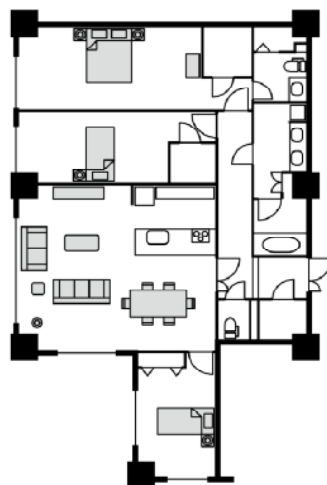

長期リースパッケージプラン

4人ご家族タイプ

リビングルーム	数量
3人掛けソファ	1
2人掛けソファ	1
コーヒーテーブル	1
サイドテーブル	1
フロアランプ	1
ダイニングルーム	
ダイニングテーブル	1
ダイニングチェア	6
ベッドルーム	
クイーンサイズベッド+寝具	1
ナイトテーブル+ランプ	2
チェスト	1
ベッドルーム 2 / 3	
シングルサイズベッド+寝具	2
ナイトテーブル+ランプ	2
家電品	
テレビ+テレビ台	1
DVDプレーヤー	1
トースター	1
掃除機	1
アイロン	1
アイロン台	1
その他	
食器セット (6)	1
カトラリーセット (6)	1
グラス (6)	1
鍋・フライパンセット	1
タオルセット	4

価格

期間	月額(税抜)
3~12ヶ月	¥150,000
13ヶ月以降	¥75,000

* 配送・引き揚げ料: 東京23区: ¥33,000/ 横浜エリア: ¥44,000

* 配送先により価格が変更になる場合があります。

* 価格はすべて税抜です。

レイアウト例

寝具セット内容

	Q	S
ベッドパッド	1	1
ボックスシーツ/フラットシーツ	各2	各2
掛け布団	1	1
掛け布団カバー	2	2
枕	2	1
枕カバー	4	2