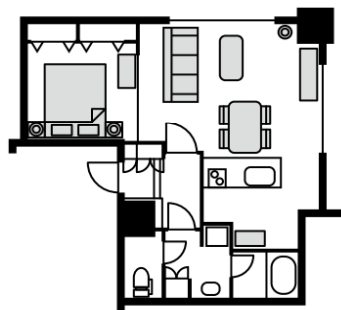

長期リースパッケージプラン

シングル・カップルタイプ

リビングルーム	数量
3人掛けソファ	1
コーヒーテーブル	1
フロアランプ	1
ダイニングルーム	
ダイニングテーブル	1
ダイニングチェア	4
ベッドルーム	
クイーンサイズベッド+寝具	1
ナイトテーブル+ランプ	2
チェスト	1
家電品	
テレビ+テレビ台	1
DVDプレーヤー	1
トースター	1
掃除機	1
アイロン	1
アイロン台	1
その他	
食器セット (4)	1
カトラリーセット (4)	1
グラス (4)	1
鍋・フライパンセット	1
タオルセット	2

価格

期間	月額(税抜)
3～12ヶ月	¥100,000
13ヶ月以降	¥50,000

* 配送・引き揚げ料: 東京23区: ¥33,000 / 横浜エリア: ¥44,000

* 配送先により価格が変更になる場合があります。

* 価格はすべて税抜です。

レイアウト例

寝具セット内容

ベッドパッド	1
ボックスシーツ/フラットシーツ	各2
掛け布団	1
掛け布団カバー	2
枕	2
枕カバー	4