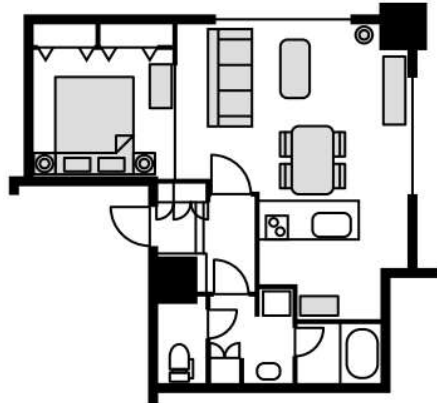

長期リースパッケージプラン

リビングルーム	数量
3人掛けソファ	1
アームチェア	
コーヒーテーブル	1
サイドテーブル	
フロアランプ	1
ダイニングルーム	
ダイニングテーブル	1
ダイニングチェア	4
主寝室	
クイーンサイズベッド+寝具	1
ナイトテーブル+ランプ	2
チェスト	1
寝室2	
シングルサイズベッド+寝具	
ナイトテーブル+ランプ	
家電品	
テレビ+テレビ台	1
電気ケトル	1
トースター	1
掃除機	1
アイロン	1
アイロン台	1
その他	
食器セット(4)	1
カトラリーセット(4)	1
グラス(4)	1
鍋・フライパンセット	1
タオルセット	2

ご氏名

ご住所

配送ご希望日

シングル・カップルタイプ

価格

期間	月額(税抜)
3~12ヶ月	¥100,000
13ヶ月以降	¥50,000

* 配送・引き揚げ料: 東京23区: ¥50,000(税抜)
横浜エリア: ¥60,000(税抜)

* 配送先により価格が変更になる場合があります。

* 価格はすべて税抜です。

レイアウト例

寝具セット内容

寝具セット内容	Q	S/ハット
ベッドパッド	1	
ボックスシーツ	2	
フラットシーツ	2	
掛け布団	1	
掛け布団カバー	2	
枕	2	
枕カバー	4	

貴社名

メールアドレス

* アイテムの追加・変更など別途お見積りいたします。

* 写真のアイテムはイメージです。納品されるアイテムと異なる場合がございます。