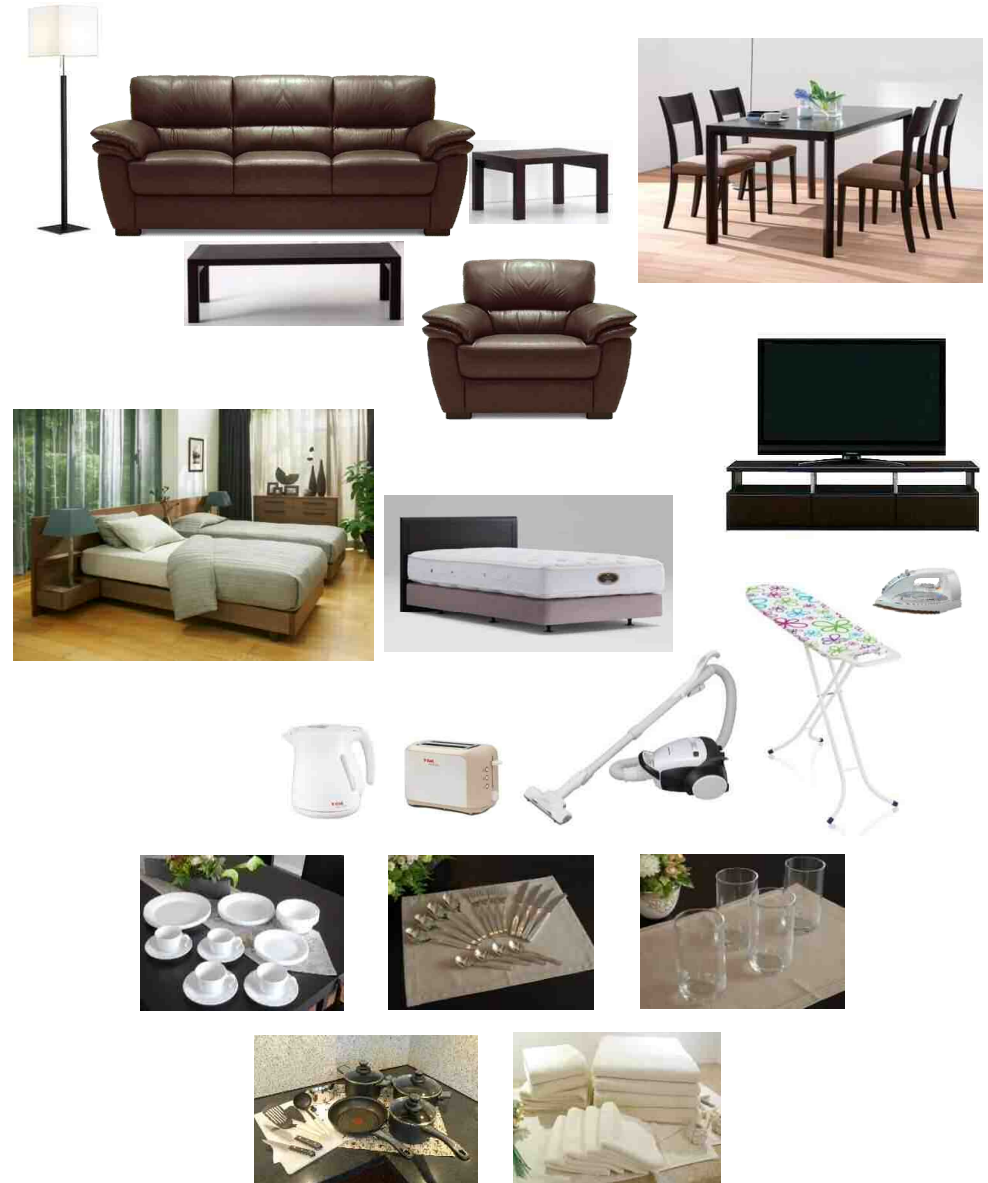

長期リースパッケージプラン

リビングルーム	数量
3人掛けソファ	1
アームチェア	1
コーヒーテーブル	1
サイドテーブル	1
フロアランプ	1
ダイニングルーム	
ダイニングテーブル	1
ダイニングチェア	4
主寝室	
クィーンサイズベッド+寝具	1
ナイトテーブル+ランプ	2
チェスト	1
寝室2	
シングルサイズベッド+寝具	1
ナイトテーブル+ランプ	1
家電品	
テレビ+テレビ台	1
電気ケトル	1
トースター	1
掃除機	1
アイロン	1
アイロン台	1
その他	
食器セット (4)	1
カトラリーセット (4)	1
グラス (4)	1
鍋・フライパンセット	1
タオルセット	4

3人ご家族タイプ

価格

期間	月額(税抜)
3~12ヶ月	¥120,000
13ヶ月以降	¥60,000

* 配送・引き揚げ料: 東京23区: ¥50,000(税抜)
横浜エリア: ¥60,000(税抜)

* 配送先により価格が変更になる場合があります。

* 価格はすべて税抜です。

レイアウト例

寝具セット内容	Q	S/ハット
ベッドパッド	1	1
ボックスシーツ	2	2
フラットシーツ	2	2
掛け布団	1	1
掛け布団カバー	2	2
枕	2	1
枕カバー	4	2