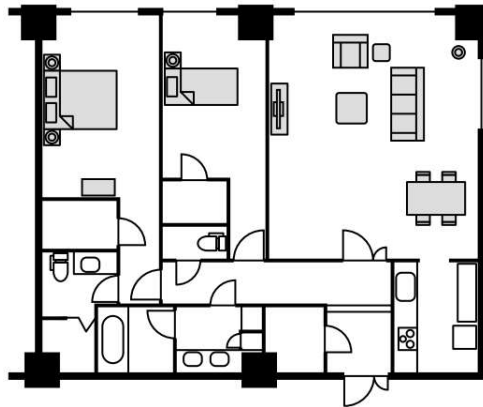

長期リースパッケージプラン

リビングルーム	数量
3人掛けソファ	1
アームチェア	1
コーヒーテーブル	1
サイドテーブル	1
フロアランプ	1
ダイニングルーム	
ダイニングテーブル	1
ダイニングチェア	4
主寝室	
クィーンサイズベッド+寝具	1
ナイトテーブル+ランプ	2
チェスト	1
寝室2	
シングルサイズベッド+寝具	1
ナイトテーブル+ランプ	1
家電品	
テレビ+テレビ台	1
電気ケトル	1
トースター	1
掃除機	1
アイロン	1
アイロン台	1
その他	
食器セット (4)	1
カトラリーセット (4)	1
グラス (4)	1
鍋・フライパンセット	1
タオルセット	4

3人ご家族タイプ

価格

期間	月額(税抜)
3~12ヶ月	¥120,000
13ヶ月以降	¥60,000

* 配送・引き揚げ料: 東京23区: ¥50,000(税抜)
横浜エリア: ¥60,000(税抜)

* 配送先により価格が変更になる場合があります。

* 価格はすべて税抜です。

レイアウト例

寝具セット内容	Q	S/ハット
ベッドパッド	1	1
ボックスシーツ	2	2
フラットシーツ	2	2
掛け布団	1	1
掛け布団カバー	2	2
枕	2	1
枕カバー	4	2