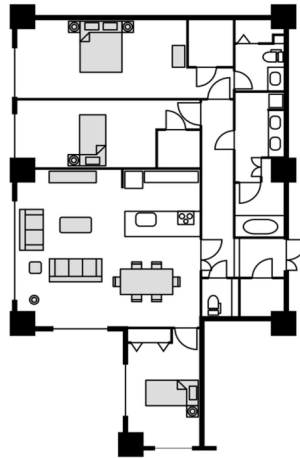

長期リースパッケージプラン

リビングルーム	数量
3人掛けソファ	1
2人掛けソファ	1
コーヒーテーブル	1
サイドテーブル	1
フロアランプ	1
ダイニングルーム	
ダイニングテーブル	1
ダイニングチェア	6
主寝室	
クイーンサイズベッド+寝具	1
ナイトテーブル+ランプ	2
チェスト	1
寝室 2/3	
シングルサイズベッド+寝具	2
ナイトテーブル+ランプ	2
家電品	
テレビ+テレビ台	1
電気ケトル	1
トースター	1
掃除機	1
アイロン	1
アイロン台	1
その他	
食器セット (6)	1
カトラリーセット (6)	1
グラス (6)	1
鍋・フライパンセット	1
タオルセット	4

4人ご家族タイプ

価格

期間	月額(税抜)
3~12ヶ月	¥150,000
13ヶ月以降	¥75,000

* 配送・引き揚げ料: 東京23区: ¥50,000(税抜)
横浜エリア: ¥60,000(税抜)

* 配送先により価格が変更になる場合があります。

* 価格はすべて税抜です。

レイアウト例

寝具セット内容	Q	S/ハット
ベッドパッド	1	1
ボックスシーツ	2	2
フラットシーツ	2	2
掛け布団	1	1
掛け布団カバー	2	2
枕	2	1
枕カバー	4	2