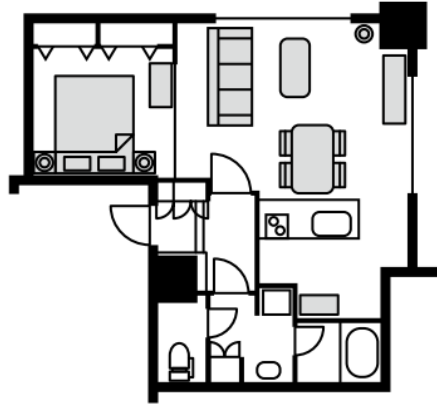

長期リースパッケージプラン

リビングルーム	数量
3人掛けソファ	1
アームチェア	
コーヒーテーブル	1
サイドテーブル	
フロアランプ	1
ダイニングルーム	
ダイニングテーブル	1
ダイニングチェア	4
主寝室	
クイーンサイズベッド+寝具	1
ナイトテーブル+ランプ	2
チェスト	1
寝室 2	
シングルサイズベッド+寝具	
ナイトテーブル+ランプ	
家電品	
テレビ+テレビ台	1
電気ケトル	1
トースター	1
掃除機	1
アイロン	1
アイロン台	1
その他	
食器セット (4)	1
カトラリーセット (4)	1
グラス (4)	1
鍋・フライパンセット	1
タオルセット	2

ご氏名

ご住所

配送ご希望日

シングル・カップルタイプ

価格

期間	月額(税抜)
3～12ヶ月	¥100,000
13ヶ月以降	¥50,000

* 配送・引き揚げ料: 東京23区: ¥60,000(税抜)
横浜エリア: ¥70,000(税抜)

* 配送先により価格が変更になる場合があります。

* 価格はすべて税抜です。

レイアウト例

寝具セット内容

寝具セット内容	Q	S/ハット
ベッドパッド	1	
ボックスシーツ	2	
フラットシーツ	2	
掛け布団	1	
掛け布団カバー	2	
枕	2	
枕カバー	4	

貴社名

メールアドレス

* アイテムの追加・変更など別途見積りいたします。

* 写真のアイテムはイメージです。納品されるアイテムと異なる場合もございます。