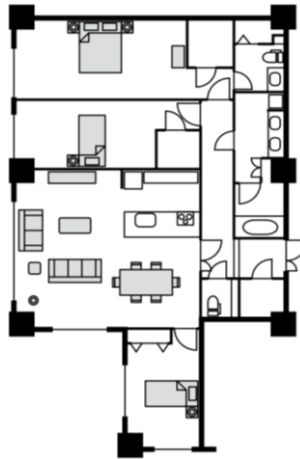

長期リースパッケージプラン

リビングルーム	数量
3人掛けソファ	1
2人掛けソファ	1
コーヒータブル	1
サイドテーブル	1
フロアランプ	1
ダイニングルーム	
ダイニングテーブル	1
ダイニングチェア	6
主寝室	
クィーンサイズベッド+寝具	1
ナイトテーブル+ランプ	2
チェスト	1
寝室 2	
シングルサイズベッド+寝具	2
ナイトテーブル+ランプ	2
家電品	
テレビ+テレビ台	1
電気ケトル	1
トースター	1
掃除機	1
アイロン	1
アイロン台	1
その他	
食器セット (6)	1
カトラリーセット (6)	1
グラス (6)	1
鍋・フライパンセット	1
タオルセット	4

* 価格はすべて税抜です。

レイアウト例

寝具セット内容	Q	S/ベッド
ベッドパッド	1	1
ボックスシーツ	2	2
フラットシーツ	2	2
掛け布団	1	1
掛け布団カバー	2	2
枕	2	1
枕カバー	4	2

貴社名

メールアドレス

*アイテムの追加・変更など別途お見積りいたします。

*写真のアイテムはイメージです。納品されるアイテムと異なる場合もございます。

株式会社アドバンスインターナショナル